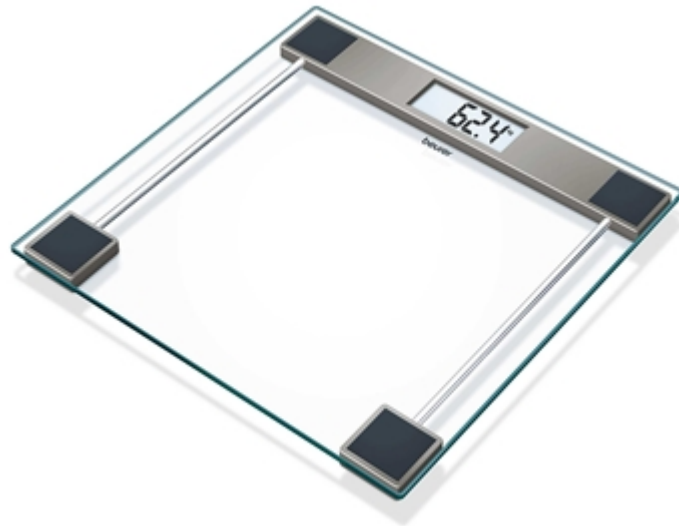

**BEURER GS-11 BÁSCULA DIGITAL DE VIDRIO - VA**

Esta báscula de gran plataforma está dotada de un vidrio transparente templado. Gracias a su **gran pantalla LCD** de grandes dígitos ofrece una mejor visibilidad. El usuario debe dar un leve golpe sobre la báscula activando el sensor de vibraciones y luego esperar hasta que se visualiza 0.0 en el indicador. Sólo entonces podrá subirse a la báscula y comenzar la medición. Una báscula que te ayudará a alcanzar y mantener un peso adecuado y saludable.

- Medición 150 Kg / 100 gr.
- **Pantalla LCD grandes dígitos (2.5 cm).**
- Puesta en marcha encendido por vibración.
- Apagado automático.
- Vidrio de seguridad.
- Sist. de peso en Kg/lb/st.
- Pila (1xCR2032) incluida.

**DATOS LOGÍSTICOS:**

Código de Barras: 4211125755058

Unidades de Embalaje: 4

Medidas producto (An-Al-Pr): 30,00 X 2,10 X 30,00 cm

Peso neto producto: 1,540 Kg

Medidas embalaje unitario producto (An-Al-Pr): 33,50 X 33,50 X 5,50 cm